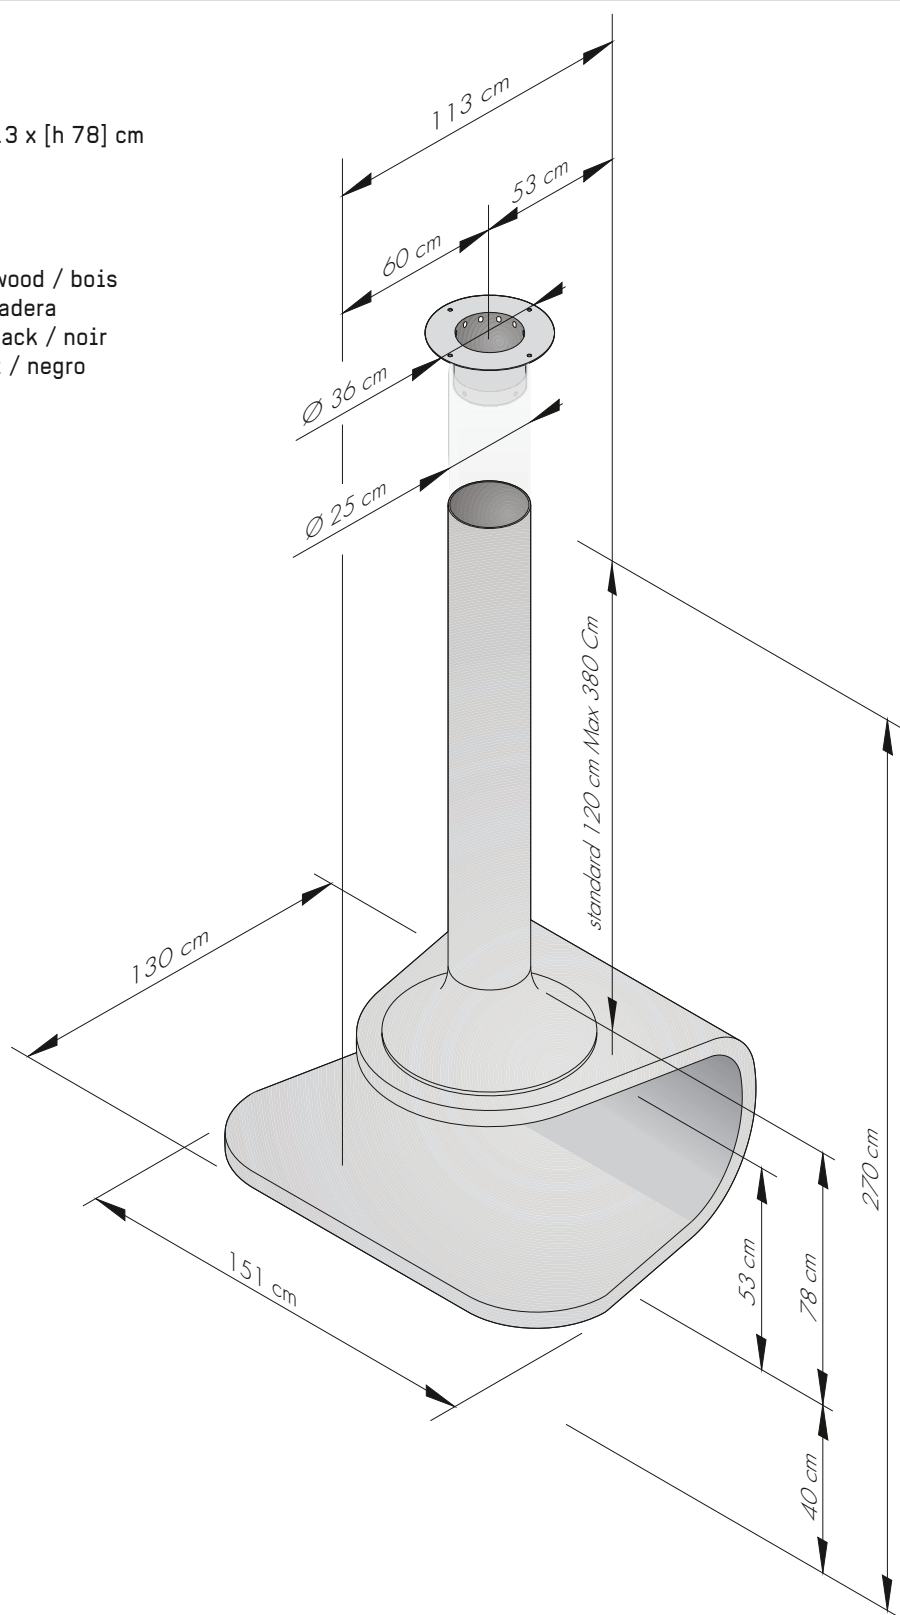

Drop

DESIGN MASSIMO IOSA GHINI

- D*** = 151 x 113 x [h 78] cm
K* = 132 kg
Ø* = 25 cm
P* = 4500 W
R* = 38%
C* = legna / wood / bois
 holz / madera
Color = nero / black / noir
 schwarz / negro

D* = Dimensioni / Size / Dimensions / Maße / Tamaño
K* = Peso / Weight / Poids / Gewicht / Peso
Ø* = Ø uscita fumi / Ø of chimney / Ø évacuation fumées / Ø Rauchabzug / Ø salida humos
P* = Potenza / Heat output / Puissance / Wärmeleistung / Potencia
R* = Rendimento / Efficiency / Rendement / Wirkungsgrad / Rendimiento
C* = Combustibile / Fuel / Combustible / Brennstoff / Combustible