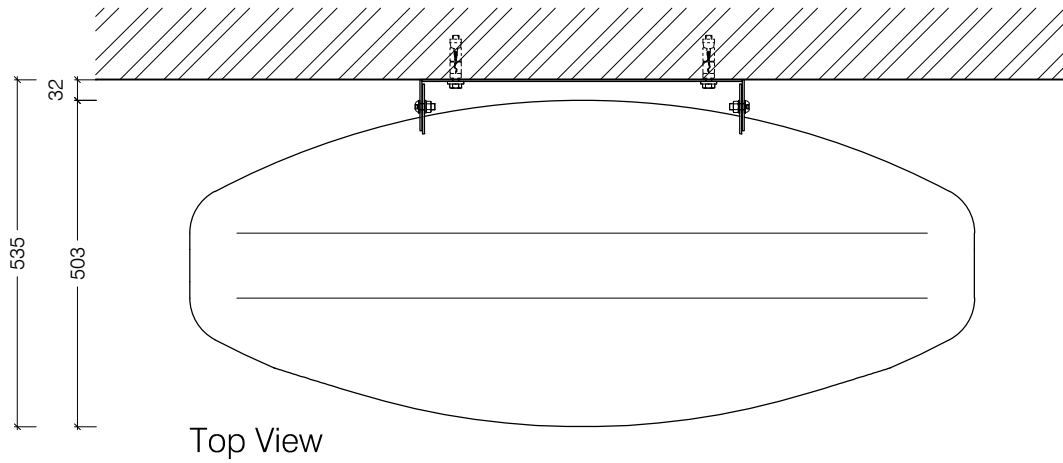

## BF088 - Dot Ø1210 - Grand XL Burner