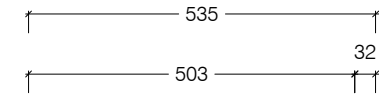

## BF088 - Dot Ø1210 - Grand XL Burner