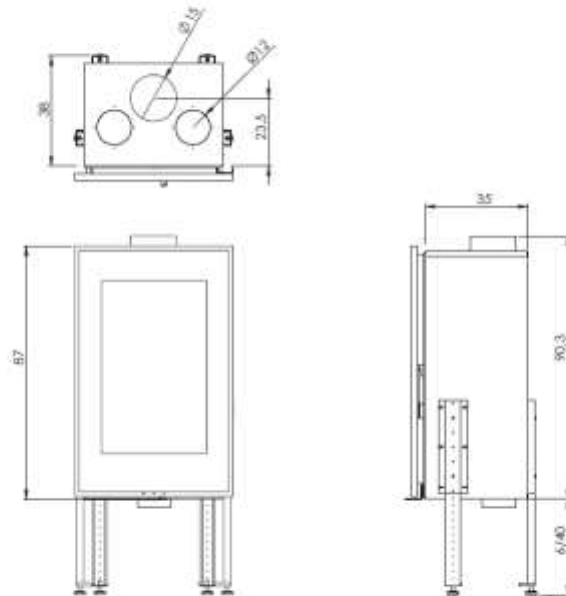

VISION insertable *VISION insert*

Potencia: <i>Output:</i>	4 Kw. - 10 Kw.
Potencia nominal: <i>Nominal output:</i>	7 Kw.
Rendimiento: <i>Efficiency:</i>	80 %
Emisiones CO al 13% O ₂ : <i>Emission Co 13% O₂:</i>	0,08 %
Peso - Vermiculita: <i>Weight - Vermiculite:</i>	120 Kg.
Cumplimiento norma: <i>Standard:</i>	EN 13229