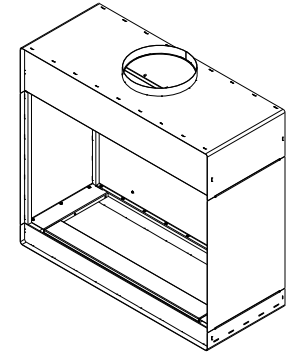

Complete Unit:

- Wall Hung Braai Body - 1400
- Ember Insert Braai Body - 1200
- 1170 - Ember Wood Insert with Ember Maker & Grid

Optional:

- Shelves

Free Standing Braai Body 1400 - Wall Hung

BBQ-FSB-0-1400-WH-N-MS-0000-Signi-CBA-ASM