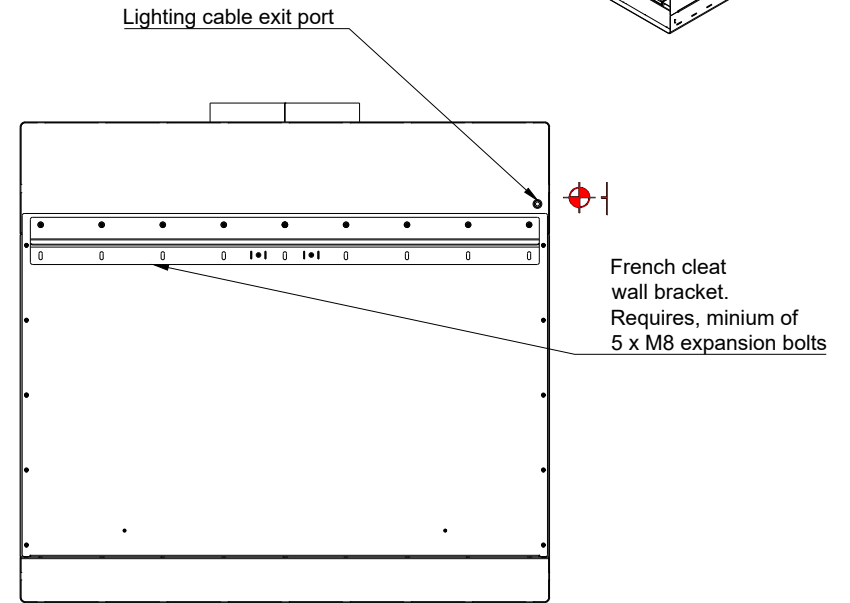

Complete Unit:

- Wall Hung Braai Body - 1400
- Ember Insert Braai Body - 1200
- 1170 - Ember Wood Insert with Ember Maker & Grid

Optional:

- Shelves

Free Standing Braai Body 1400 - Wall Hung

BBQ-FSB-0-1400-WH-N-MS-0000-Signi-CBA-ASM